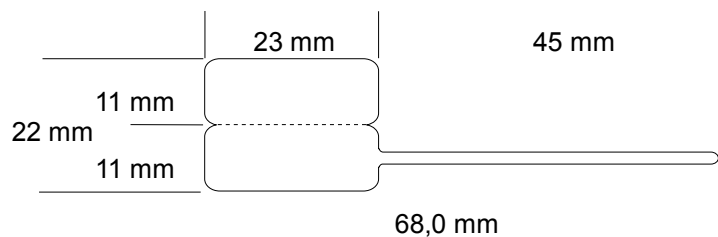

FORMATI DI ETICHETTE SPADINO TIPO WHITE V

Nota:- Il verso di uscita per tutte le etichette tipo S può essere con etichetta a destra o a sinistra.

- Etichetta in Poliestere Lucido **autoadesivo** completamente **Bianca** con Spadino.

Uscita sinistra  Uscita destra 

WTS231168V

WTS231185V

WTS281185V

WTS351185V

WTS451190V