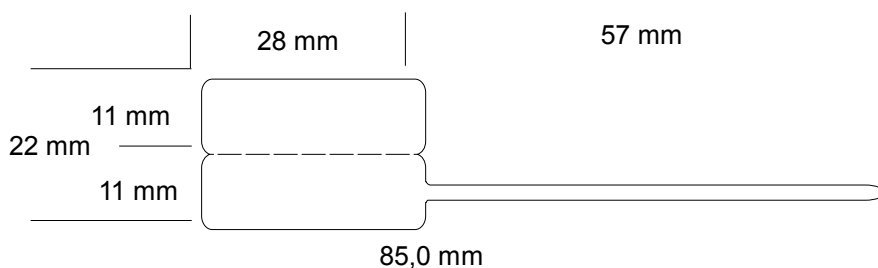

FORMATI DI ETICHETTE SPADINO TIPO WHITE V

Nota:- Il verso di uscita per tutte le etichette tipo S può essere con etichetta a destra o a sinistra.

- Etichetta in Poliestere Lucido **autoadesivo** completamente **Bianca** con Spadino.

Uscita sinistra  Uscita destra 

WTS231168V

WTS231185V

WTS281185V

WTS351185V

WTS451190V