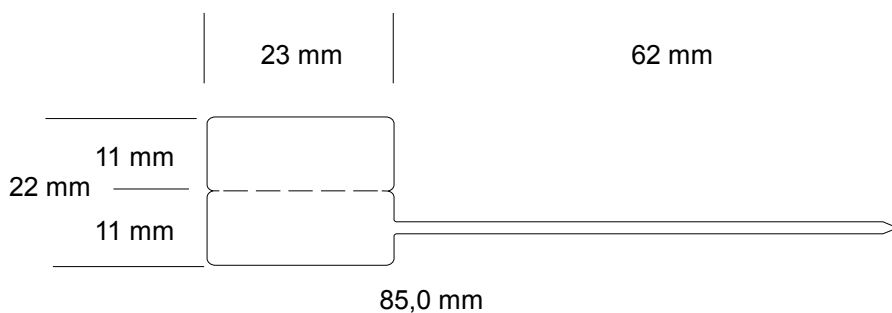

FORMATI DI ETICHETTE SPADINO TIPO WHITE V

Nota:- Il verso di uscita per tutte le etichette tipo S può essere con etichetta a destra o a sinistra.

- Etichetta in Poliestere Lucido **autoadesivo** completamente **Bianca** con Spadino.

Uscita sinistra  Uscita destra 

WTS231168V

WTS231185V

WTS281185V

WTS351185V

WTS451190V