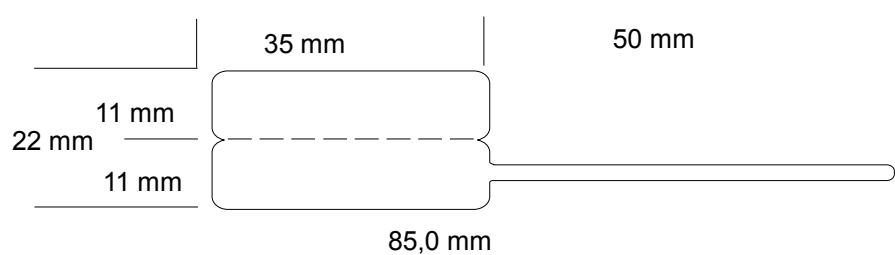

FORMATI DI ETICHETTE SPADINO TIPO WHITE V

Nota:- Il verso di uscita per tutte le etichette tipo S può essere con etichetta a destra o a sinistra.

- Etichetta in Poliestere Lucido **autoadesivo** completamente **Bianca** con Spadino.

Uscita sinistra  Uscita destra 

WTS231168V

WTS231185V

WTS281185V

WTS351185V

WTS451190V