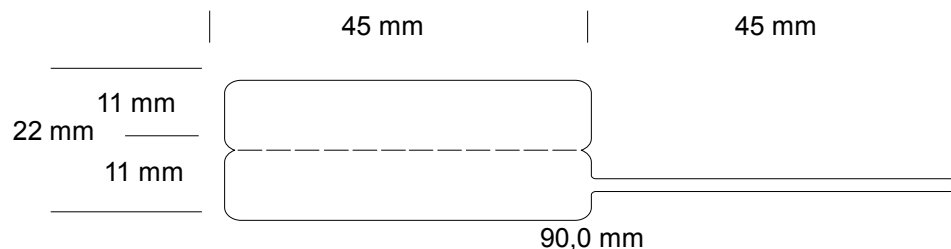

FORMATI DI ETICHETTE SPADINO TIPO WHITE V

Nota:- Il verso di uscita per tutte le etichette tipo S può essere con etichetta a destra o a sinistra.

- Etichetta in Poliestere Lucido **autoadesivo** completamente **Bianca** con Spadino.

Uscita sinistra  Uscita destra 

WTS231168V

WTS231185V

WTS281185V

WTS351185V

WTS451190V